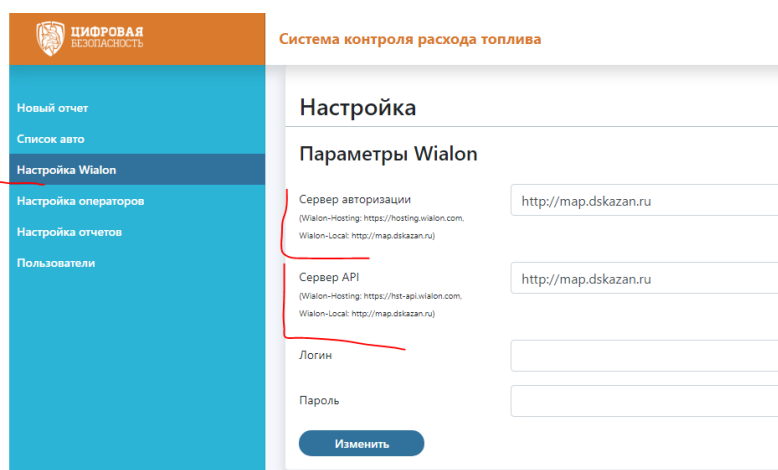

Инструкция по работе с приложением «Система контроля топлива»

1. Приложение находится в кнопке APPS , соответствующее название

2. Первоначальная настройка.

2.1. Настройка топливного оператора

- 2.2. Настройка Wialon. Система работает как с WialonHosting, так и с WialonLocal, необходимо скопировать соответствующие ссылки в поля «Сервер авторизации» и «Сервер API»

3. Настройка отчетов. Вводятся параметры для определения допустимых погрешностей в % и временной интервал (для того чтобы сравнивать заправки в разных часовых поясах относительно контролирующего сотрудника).
4. Список авто. Первоначально в систему будет загружен весь список техники, который доступен пользователю Wialon, данный список будет находится под строкой «Автомобили, отсутствующие в базе данных»