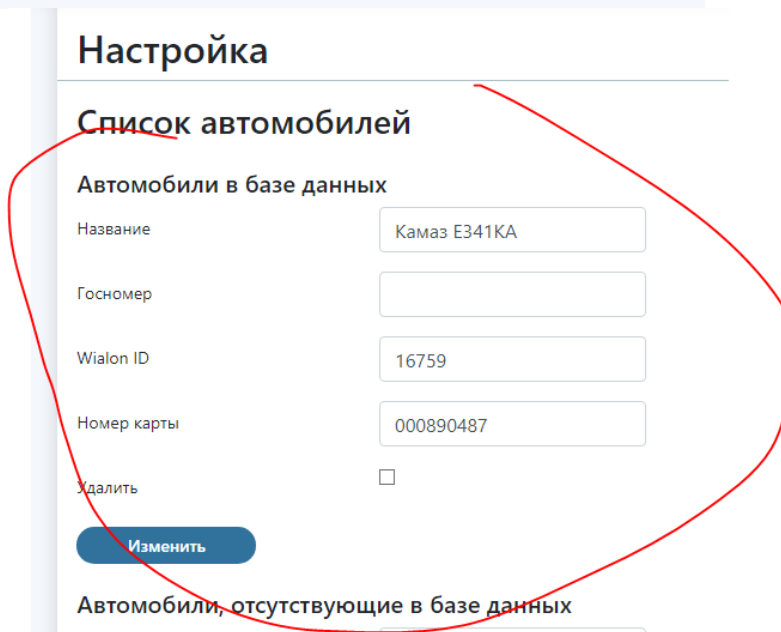

Авто появятся в рабочем списке: