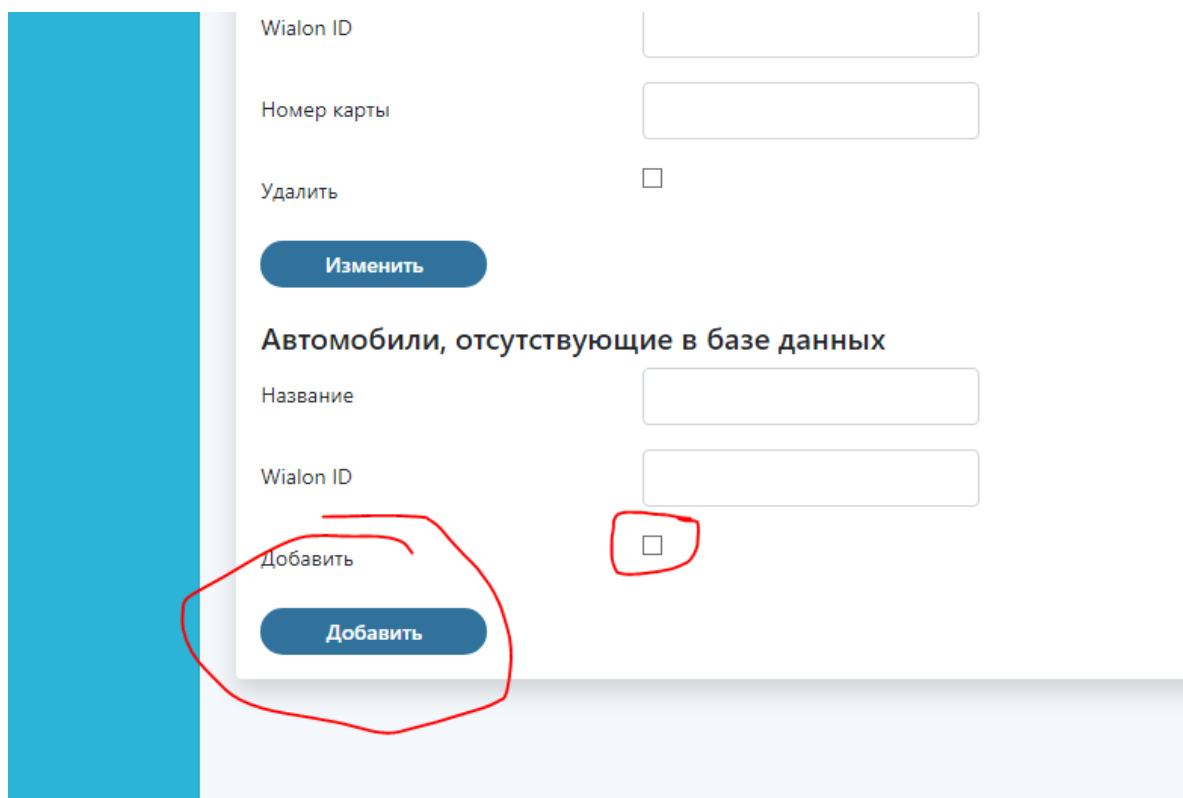

5. Добавление авто в рабочий список сравнения заправок. Отмечаем добавить на необходимой технике и далее соответствующую кнопку: