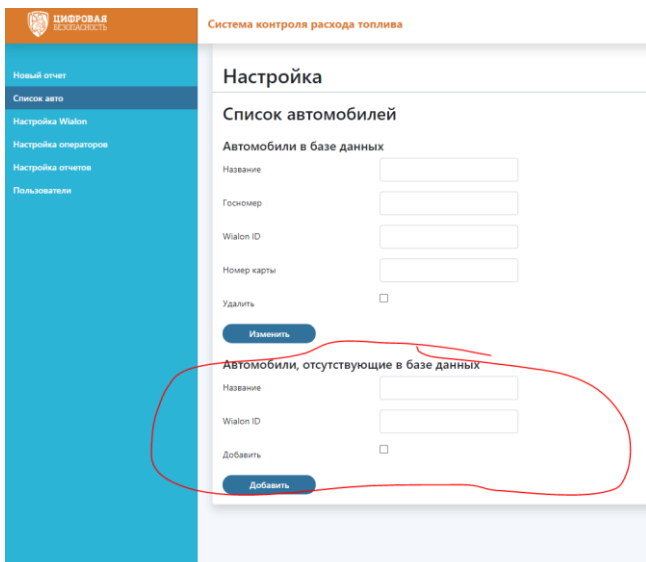

Инструкция по работе с приложением «Система контроля топлива»

1. Приложение находится в кнопке APPS , соответствующее название

2. Первоначальная настройка.

2.1. Настройка топливного оператора

- 2.2. Настройка Wialon. Система работает как с WialonHosting, так и с WialonLocal, необходимо скопировать соответствующие ссылки в поля «Сервер авторизации» и «Сервер API»

3. Настройка отчетов. Вводятся параметры для определения допустимых погрешностей в % и временной интервал (для того чтобы сравнивать заправки в разных часовых поясах относительно контролирующего сотрудника).
4. Список авто. Первоначально в систему будет загружен весь список техники, который доступен пользователю Wialon, данный список будет находится под строкой «Автомобили, отсутствующие в базе данных»