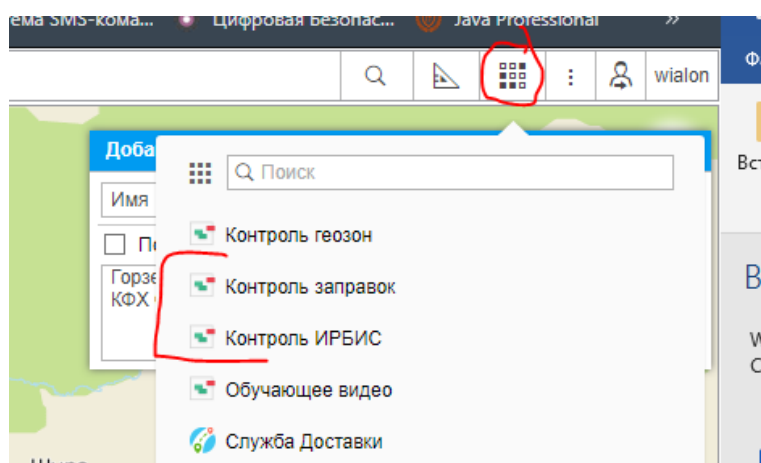

Инструкция по работе с приложением «Система контроля топлива»

1. Приложение находится в кнопке APPS , соответствующее название

2. Первоначальная настройка.

2.1. Настройка топливного оператора

- 2.2. Настройка Wialon. Система работает как с WialonHosting, так и с WialonLocal, необходимо скопировать соответствующие ссылки в поля «Сервер авторизации» и «Сервер API»