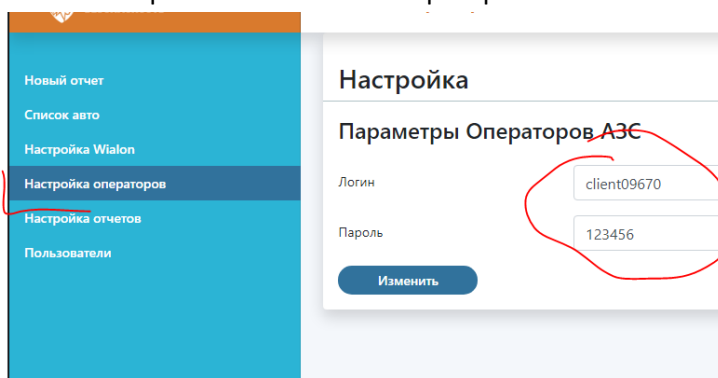

Инструкция по работе с приложением «Система контроля топлива»

1. Приложение находится в кнопке APPS , соответствующее название

2. Первоначальная настройка.

2.1. Настройка топливного оператора

- 2.2. Настройка Wialon. Система работает как с WialonHosting, так и с WialonLocal, необходимо скопировать соответствующие ссылки в поля «Сервер авторизации» и «Сервер API»