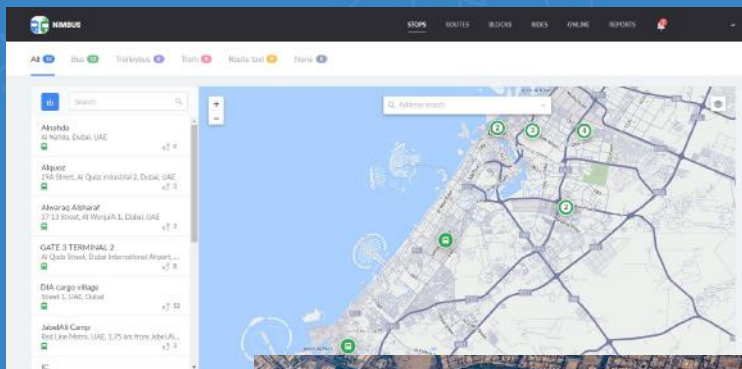

5

Перевозка пассажиров и персонала в аэропорту в ОАЭ

Задача:

- Координация работы 250 автобусов на 120 нестандартных маршрутах
- Обработка 2500 поездок в день
- Перевозка 15 000 пассажиров в день

Внедрение:

- Онлайн мониторинг NimBus
- API NimBus
- Wialon – отчетность по водителям