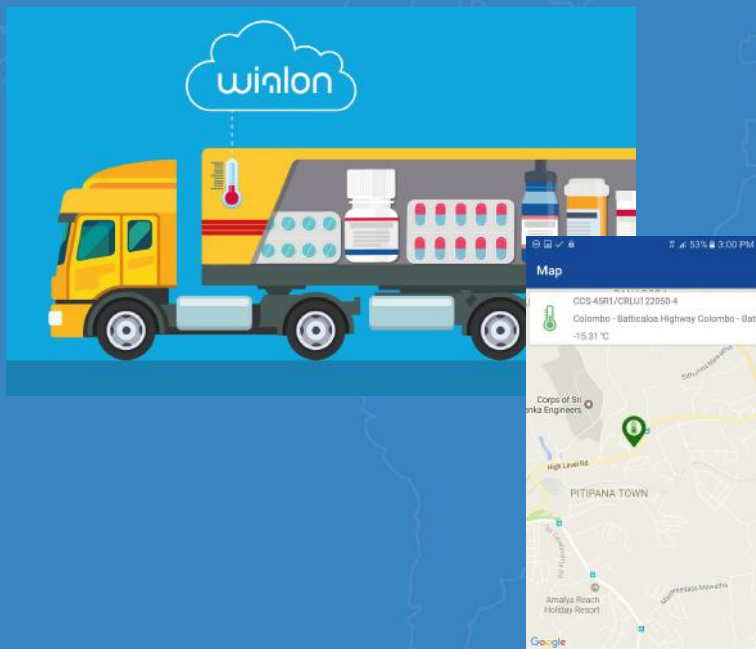

1

Транспортировка лекарств в Шри-Ланке

Задача:

- Контроль температуры и влажности в отдельно взятом контейнере или секции рефрижератора
- Уведомления об открытии двери рефрижератора или крышки контейнера, о падении контейнера

Внедрение:

- Беспроводные датчики температуры и влажности
- Датчики открытия дверей и вибрации
- Sensolator
- Приложение EMS для грузоотправителя