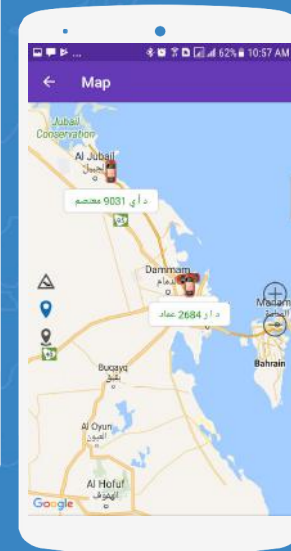

4 TawasolMap – мобильное приложение из Саудовской Аравии

Основные функции:

- Полнофункциональное мобильное приложение
- Отчеты
- История передвижений
- Геозоны
- Качество вождения
- Отправка команд
- Реалистичная плавная имитация движения объектов

Внедрение:

- Wialon API