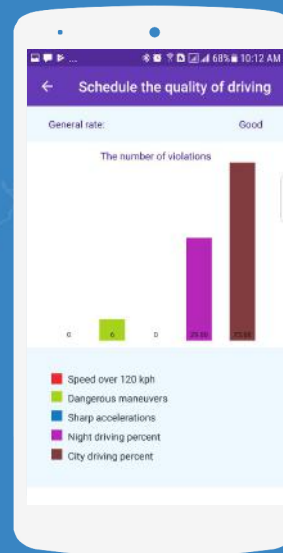

4 TawasolMap – мобильное приложение из Саудовской Аравии

Основные функции:

- Полнофункциональное мобильное приложение
- Отчеты
- История передвижений
- Геозоны
- Качество вождения
- Отправка команд
- Реалистичная плавная имитация движения объектов

Внедрение:

- Wialon API