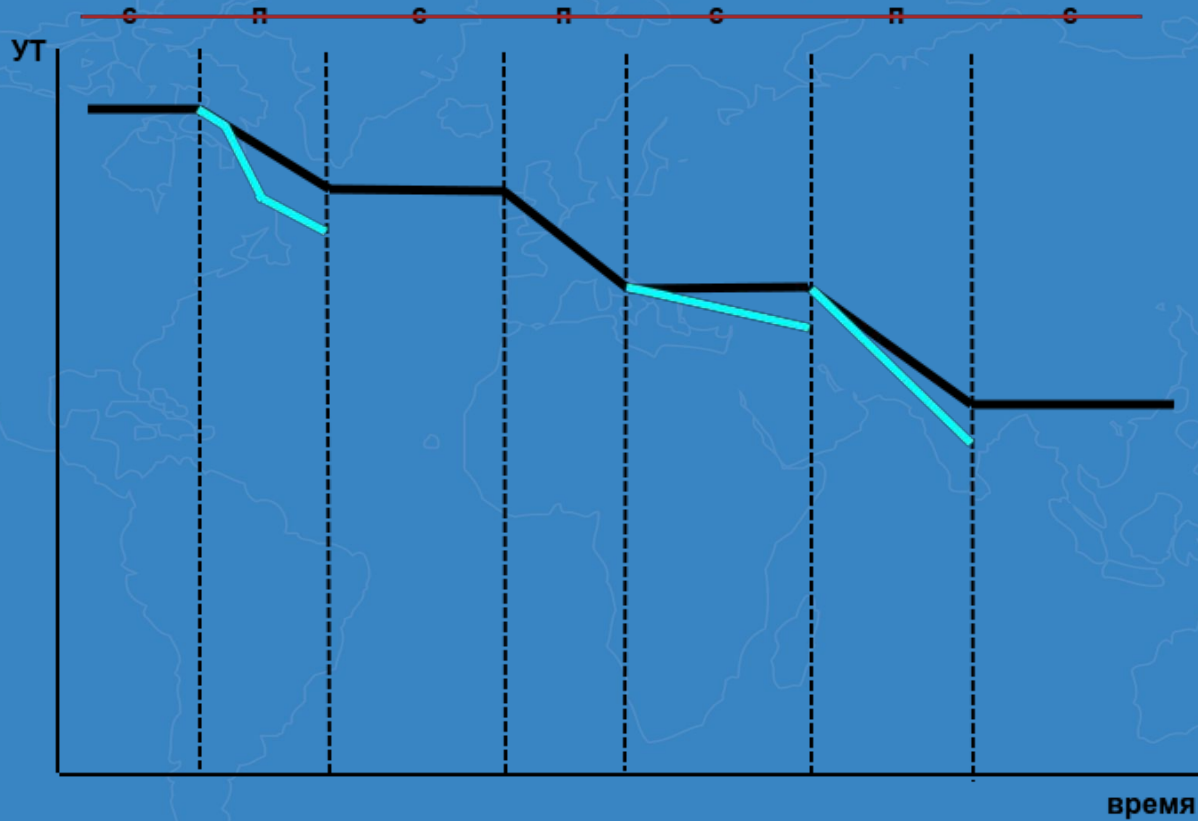

Датчики

```
graph TD; A[Датчики] --> B[датчики расхода]; A --> C[датчики уровня];
```

**датчики
расхода**

**датчики
уровня**

Алгоритм по пробегу

Алгоритм по времени

расход

скорость