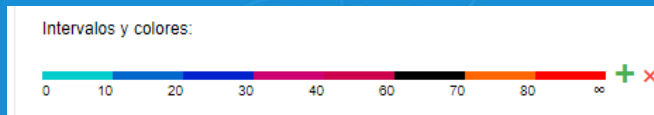

Intervalos y colores:

De	Color	Texto
0	<input type="color" value="#00FFFF"/>	____
10	<input type="color" value="#0000FF"/>	____
20	<input type="color" value="#000080"/>	____
30	<input type="color" value="#800080"/>	____
40	<input type="color" value="#800000"/>	____
60	<input type="color" value="#000000"/>	____
70	<input type="color" value="#FF8C00"/>	____
80	<input type="color" value="#FF0000"/>	____

+ Agregar rango