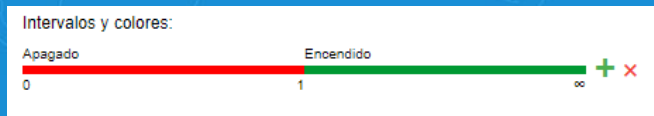

Octubre 2019

Sensores – Parte III

Colores

Agenda

¿Cómo agregar colores a los sensores?

Colores en “información adicional sobre la unidad”

Sensores exhibidos en la columna "estado del sensor" en la lista del trabajo:

Colores de los sensores e íconos

Colores de los sensores y recorridos

¿Cómo agregar colores a los sensores?

Propiedades de la unidad > Sensores > Intervalos y colores

Sensor de ignición

Sensor de temperatura

Intervalos y colores:

De	Color	Texto
<input type="text" value="0"/>	<input type="color" value="#FF0000"/>	<input type="text" value="Apagado"/>
<input type="text" value="1"/>	<input type="color" value="#00FF00"/>	<input type="text" value="Encendido"/>

+ Agregar rango

Intervalos y colores:

De	Color	Texto
<input type="text" value="0"/>	<input type="color" value="#00FFFF"/>	<input type="text"/>
<input type="text" value="10"/>	<input type="color" value="#0000FF"/>	<input type="text"/>
<input type="text" value="20"/>	<input type="color" value="#000080"/>	<input type="text"/>
<input type="text" value="30"/>	<input type="color" value="#800080"/>	<input type="text"/>
<input type="text" value="40"/>	<input type="color" value="#800000"/>	<input type="text"/>
<input type="text" value="60"/>	<input type="color" value="#000000"/>	<input type="text"/>
<input type="text" value="70"/>	<input type="color" value="#FF8C00"/>	<input type="text"/>
<input type="text" value="80"/>	<input type="color" value="#FF0000"/>	<input type="text"/>