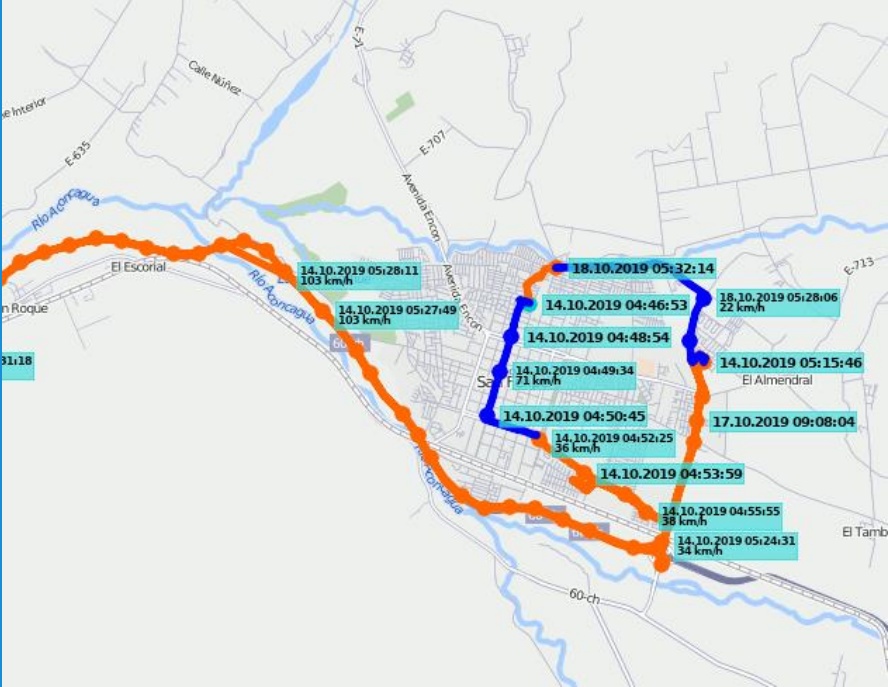

Colores de los sensores y recorridos

Podemos crear recorridos basados en los colores que establecimos en los sensores.