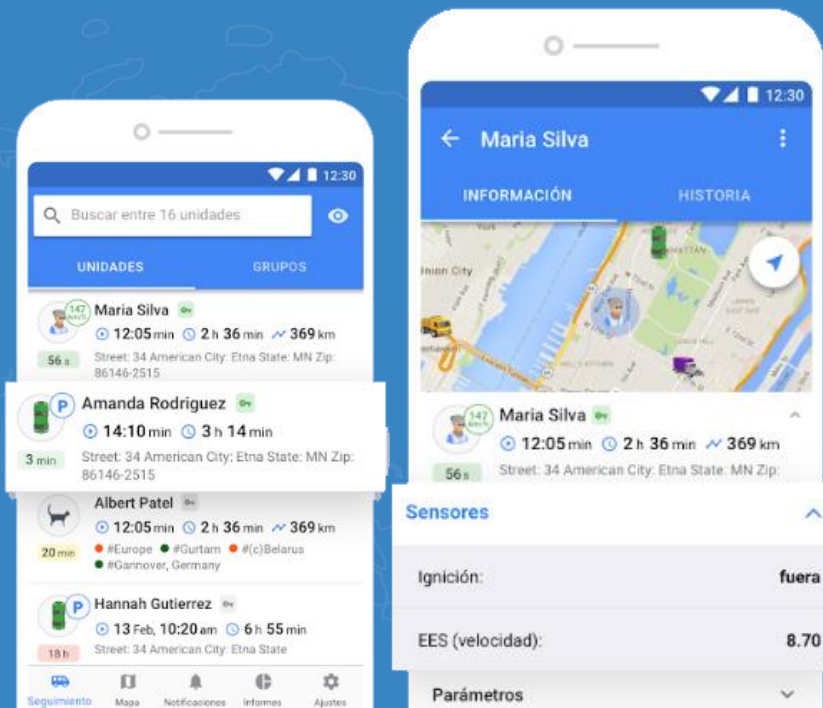

Maio 2020, 14h.

Wialon app

Pedro Moura
Technical Account Manager, Southern Cone and Brazil

Agenda

- Primeiros passos
- Monitoramento e mapa, como trabalhar com a sua frota desde qualquer lugar.
- Notificações
- Como executar relatórios criados na versão web.
- Configurações gerais do app.